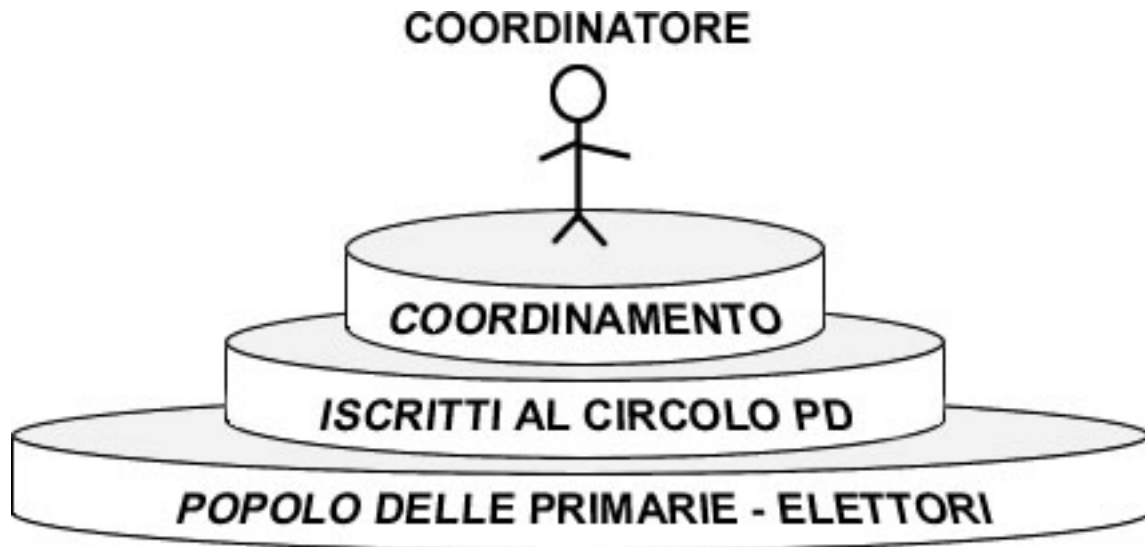

Organizzazione dei Circoli Comunali del Partito Democratico

Domenica 10 febbraio verrà eletto il coordinamento comunale e i delegati al coordinamento provinciale (8 per il Camposampierese). Potranno partecipare al voto tutti i cittadini che hanno aderito al PD il 14 ottobre 2007 o coloro che aderiranno durante l'assemblea comunale.

Secondo la bozza dello statuto, gli elettori che partecipano alle primarie NON saranno iscritti al PD, ma potranno eleggere il segretario nazionale (segretario attuale: Veltroni) e regionale (segretario attuale: Giarretta), e probabilmente pure il segretario provinciale e comunale. Inoltre potranno partecipare anche ad alcuni referendum interni al PD.

In primavera sarà possibile iscriversi al Partito Democratico, sottoscrivendo una quota annuale. Gli iscritti potranno partecipare alla vita di "circolo" e votare al congresso che servirà a selezionare le candidature per le primarie. Infatti solo i candidati che prenderanno una certa soglia di voti nei congressi, parteciperanno poi alle primarie.

L'iscrizione al Partito Democratico è un modo per sostenere il partito e parteciparvi in modo più attivo, rimanendo informati sulle iniziative del PD e sulla politica locale e di Trebaseleghe. Si può partecipare secondo la propria disponibilità e chi fosse interessato può collaborare con i coordinatori comunali.

I coordinatori comunali costituiscono il direttivo del circolo comunale, e sono il gruppo di persone formato dai consiglieri comunali aderenti al PD (ne fanno parte di diritto) e da coloro che costituiscono la parte più attiva del partito e che hanno ricevuto più preferenze nelle primarie comunali. Hanno il compito di organizzare e predisporre iniziative pubbliche e di informazione locale, e le primarie. Chi fosse interessato deve presentare l'autocandidatura prima dell'inizio dell'assemblea.

Se vuoi rimanere informato sulle iniziative del Partito Democratico di Trebaseleghe e usi internet puoi iscriverti alla newsletter del nostro sito www.pdtrebaseleghe.org riportando il tuo nome e cognome. Oppure puoi esprimere il tuo interesse durante l'assemblea comunale e lasciarci un recapito telefonico.

Se sei interessato ad iscriverti o a partecipare al Partito Democratico (a volte ci hai pensato, ma non sei ancora sicuro, oppure sei curioso di vedere com'è) esprimi pure il tuo interesse durante l'assemblea. Saremo contenti di darti tutte le spiegazioni e chiarire i dubbi!

UN PARTITO NUOVO STA NASCENDO!!!
TI ASPETTIAMO!